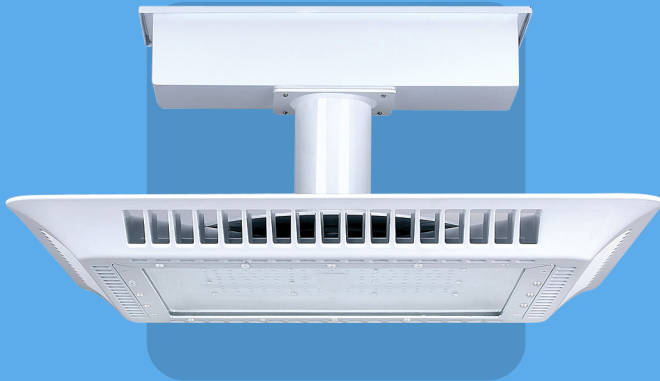

Technical Specifications  
**CANOPY 120W**

**SEVCL120W**

**120W**

Equiv. **300-350W**

**14700 lm**

**AC 120-277V / 347V**

**Power:** 120W

**Equivalence:** 300-350W

**Warranty:** 5 years

**Dimensions:**

480mm x 480mm x 235mm

**Weight:** 8.50 kg

**LED Supplier:** Lumileds

**Driver Supplier:** Mean Well

**Working Temp.:** -30°C > +55°C

**Storage Temp.:** -40°C > +85°C